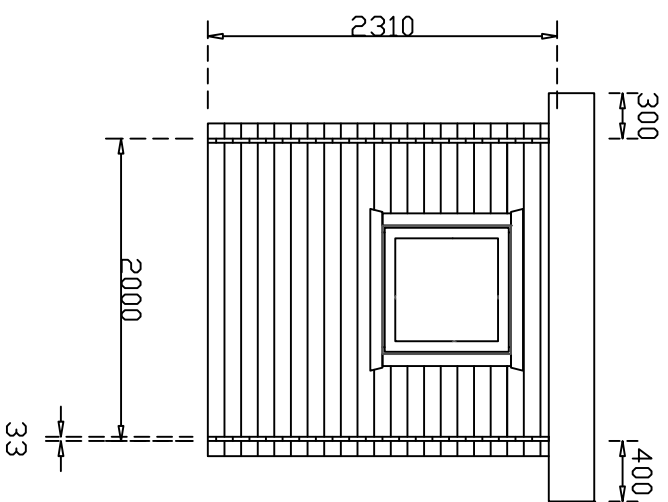

Plattegrund

Plattabak 33mm
200cm X 300cm

1:50

Plaatdikte 33mm
200cm X 300cm

1:50

Vooranzicht

Platdak 33mm
200cm X 300cm

1:50

Linker
zijaanzicht

Platdak 33mm
200cm X 300cm

1:50

Rechter
zijanzicht

Plattak 33mm
200cm X 300cm

1:50

Achteraanzicht