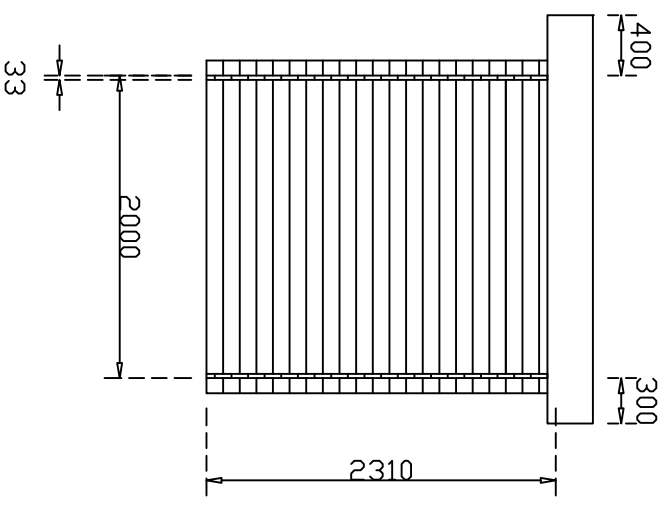

Plattegrund

Plattabak 33mm
200cm X 300cm

1:50

Plaatdikte 33mm
200cm X 300cm

1:50

Vooranzicht

Platdak 33mm
200cm X 300cm

1:50

Linker
zijaanzicht

Platdak 33mm
200cm X 300cm

1:50

Rechter
zijanzicht

Plattak 33mm
200cm X 300cm

1:50

Achteraanzicht