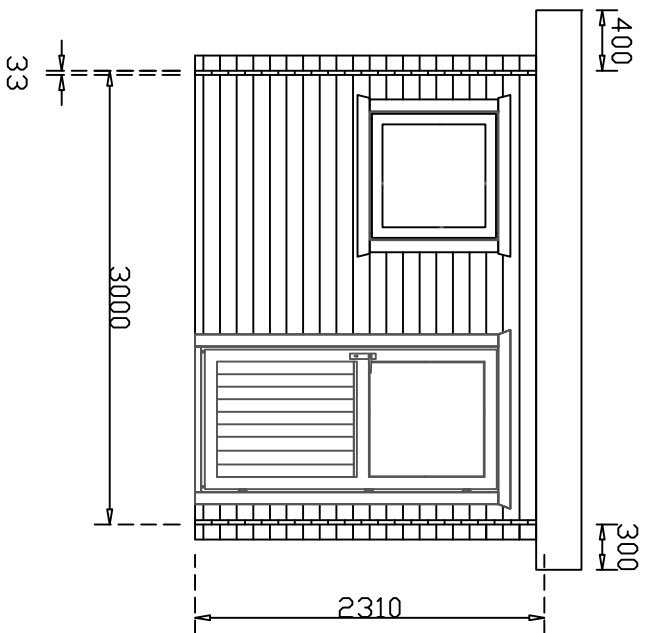

Plattegrund

Plattabak 33mm
200cm X 300cm

1:50

Plaatdikte 33mm
200cm X 300cm

1:50

Vooranzicht

Platdak 33mm
200cm X 300cm

1:50

Linker
zijaanzicht

Platdak 33mm
200cm X 300cm

1:50

Rechter
zijanzicht

Plattak 33mm
200cm X 300cm

1:50

Achteraanzicht