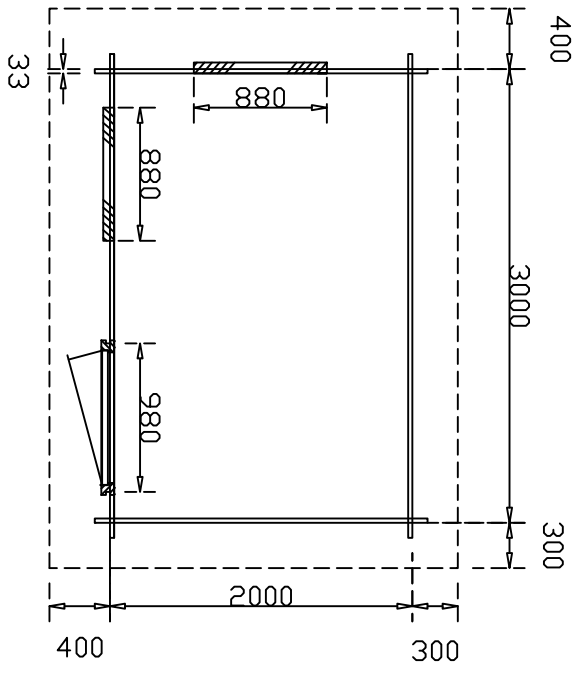

Plattegrund

Plattabak 33mm
200cm X 300cm

1:50

Plaatdikte 33mm
200cm X 300cm

1:50

Vooranzicht

Platdak 33mm
200cm X 300cm

1:50

Linker
zijaanzicht

Platdak 33mm
200cm X 300cm

1:50

Rechter
zijanzicht

Plattak 33mm
200cm X 300cm

1:50

Achteraanzicht